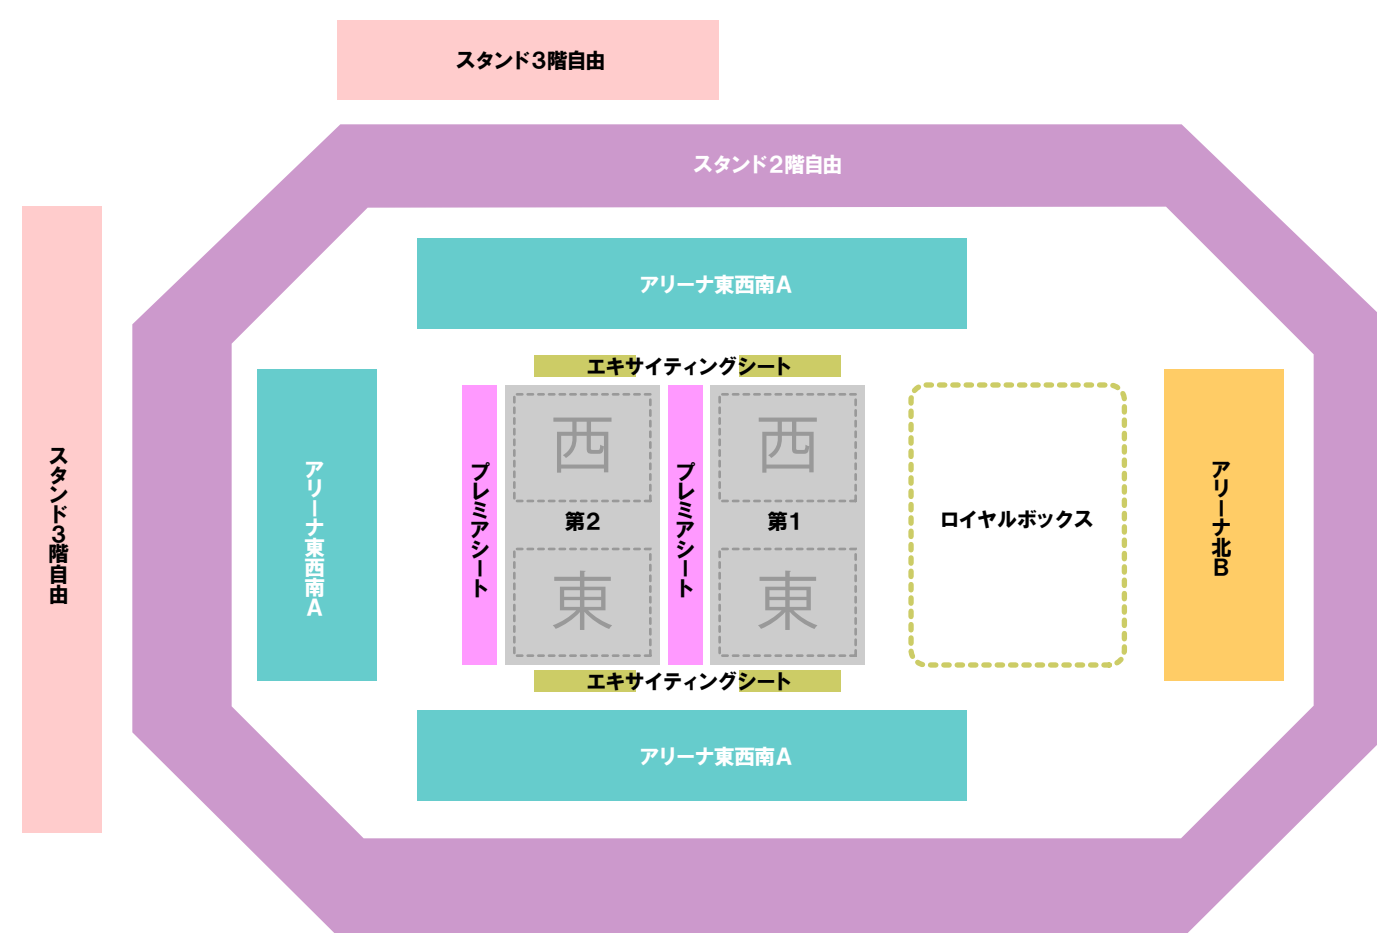

3/24 (土) 準決勝

〔第1部〕

第1コート(女子)
東側：女子1位(日本ユニシス) 西側：4位(ヨネックス)

第2コート(男子)
東側：男子2位(日本ユニシス) 西側：3位(NTT 東日本)

〔第2部〕

第1コート(男子)
東側：男子1位(トナミ運輸) 西側：4位(日立情報通信エンジニアリング)

第2コート(女子)
東側：女子2位(北都銀行) 西側：3位(再春館製薬所)

3/25 (日) 決勝

〔女子〕

東側：準決勝 第1コートの勝者
西側：準決勝 第2コートの勝者

〔男子〕

東側：準決勝 第1コートの勝者
西側：準決勝 第2コートの勝者