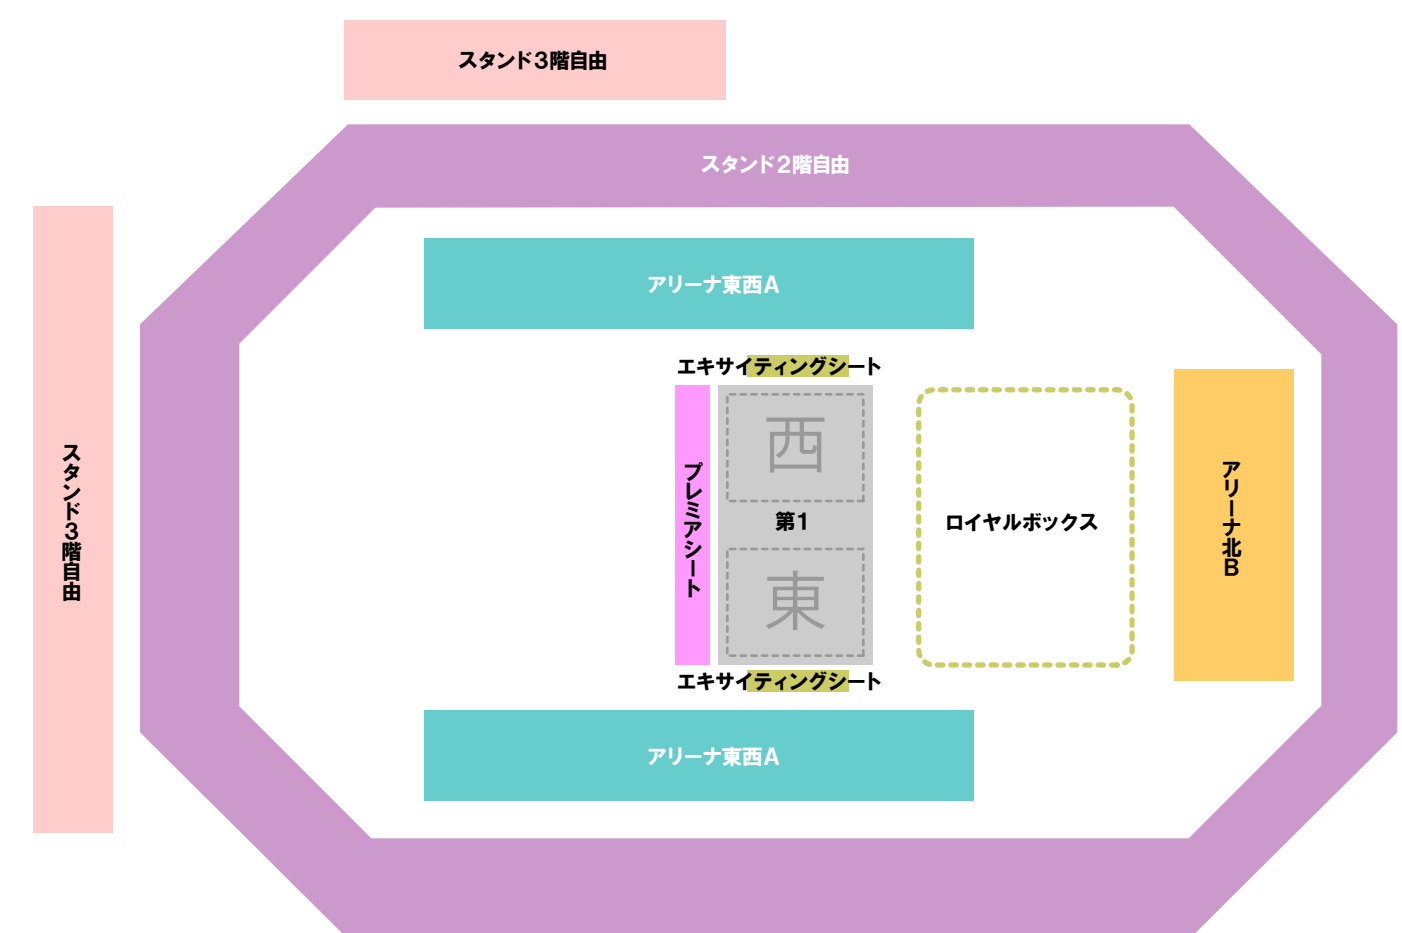

3/24 (土) 準決勝

〔第1部〕

第1コート(女子)
東側：女子1位(日本ユニシス) 西側：4位(ヨネックス)

第2コート(男子)
東側：男子2位(日本ユニシス) 西側：3位(NTT 東日本)

〔第2部〕

第1コート(男子)
東側：男子1位(トナミ運輸) 西側：4位(日立情報通信エンジニアリング)

第2コート(女子)
東側：女子2位(北都銀行) 西側：3位(再春館製薬所)

3/25 (日) 決勝

〔女子〕

東側：準決勝 第1コートの勝者
西側：準決勝 第2コートの勝者

〔男子〕

東側：準決勝 第1コートの勝者
西側：準決勝 第2コートの勝者