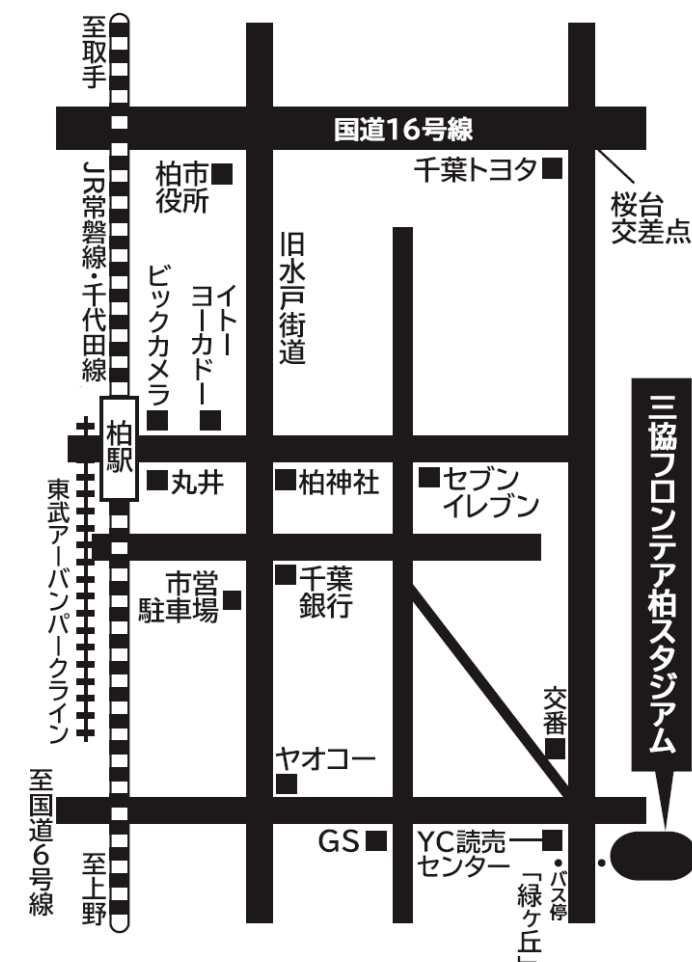

会場案内 (千葉県柏市日立台1-2-50)

【注意事項】

- 公共交通機関、自転車をご利用の方は正門から入場してください。
- 車をご利用の方は第2駐車場をご利用ください。
- 台数に限りがございますので、満車の場合は柏駅方面の有料駐車場をご利用ください。
- 喫煙所以外は全て禁煙となります。
- 荷物置場は受付時にご案内いたします。(貴重品の管理をお願いします)
- 駐車場での事故に関して責任は負えませんので各自でご注意ください。
- ゴミは必ずお持ち帰りください。